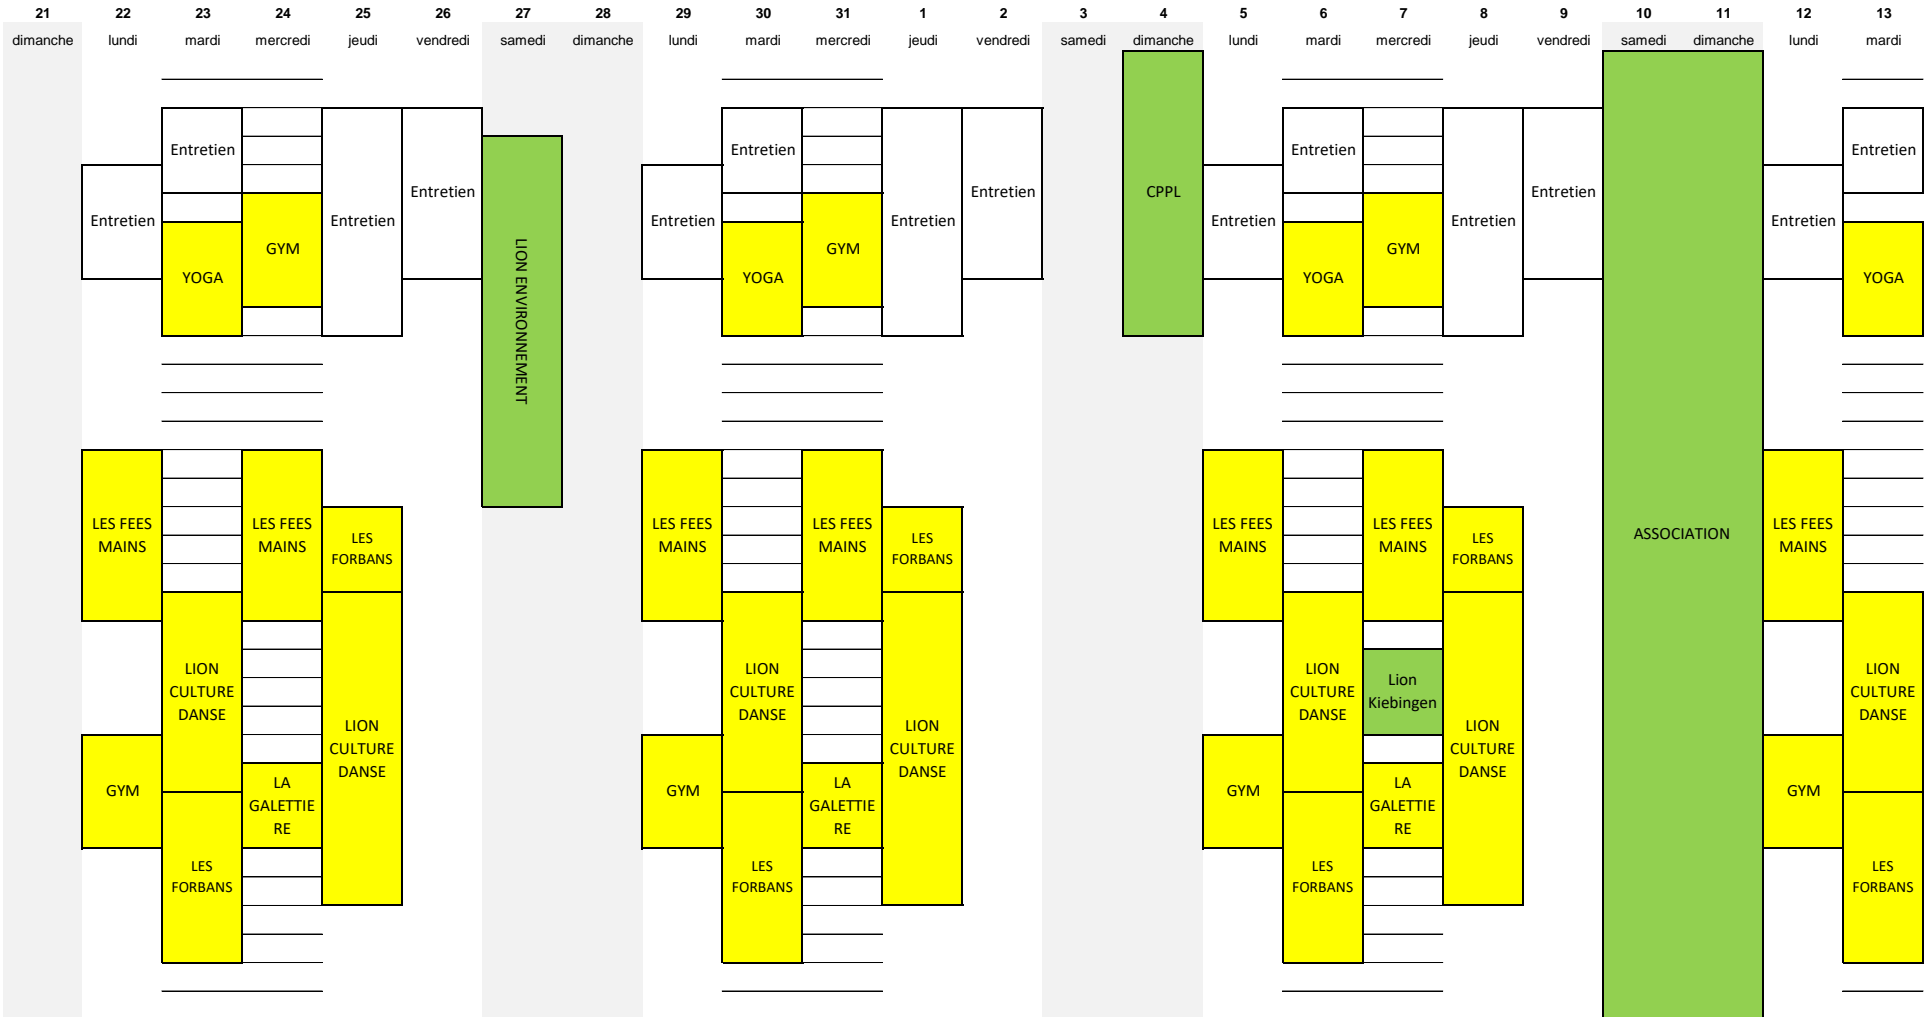

Gestion des salles

2024

Institutions Associations Options Réservée Manifestations

JANVIER

SALLE	HORAIRES	1	2	3	4	5	6	7	8	9	10	11	12	13	14	15	16	17	18	19	20		
		lundi	mardi	mercredi	jeudi	vendredi	samedi	dimanche	lundi	mardi	mercredi	jeudi	vendredi	samedi	dimanche	lundi	mardi	mercredi	jeudi	vendredi	samedi		
SALLE CLOS BARON	07h00-07h30	PARTICULIER																					
	07h30-08h00																						
	08h00-08h30				Entretien						Entretien								Entretien				
	08h30-09h00																						
	09h00-09h30																						
	09h30-10h00									Entretien		GYM	Entretien				Entretien		GYM	Entretien		Entretien	
	10h00-10h30																						
	10h30-11h00																						
	11h00-11h30											YOGA							YOGA				
	11h30-12h00																						
	12h00-12h30																						
	12h30-13h00																						
	13h00-13h30																						
	13h30-14h00																						
	14h00-14h30										LES FEES MAINS		LES FEES MAINS	LES FORBANS				LES FEES MAINS		LES FORBANS			
	14h30-15h00																						
	15h00-15h30																						
	15h30-16h00																						
	16h00-16h30																						
	16h30-17h00																						
	17h00-17h30																						
	17h30-18h00																						
	18h00-18h30																						
	18h30-19h00																						
19h00-19h30																							
19h30-20h00																							
20h00-20h30																							
20h30-21h00																							
21h00-21h30																							
21h30-22h00																							
22h00-22h30																							
22h30-23h00																							
23h00-23h30																							
23h30-24h00																					Souvenir français		

FEVRIER

MARS

14	15	16	17	18	19	20	21	22	23	24	25	26	27	28	29	1	2	3	4	5	6	7	8
mercredi	jeudi	vendredi	samedi	dimanche	lundi	mardi	mercredi	jeudi	vendredi	samedi	dimanche	lundi	mardi	mercredi	jeudi	vendredi	samedi	dimanche	lundi	mardi	mercredi	jeudi	vendredi