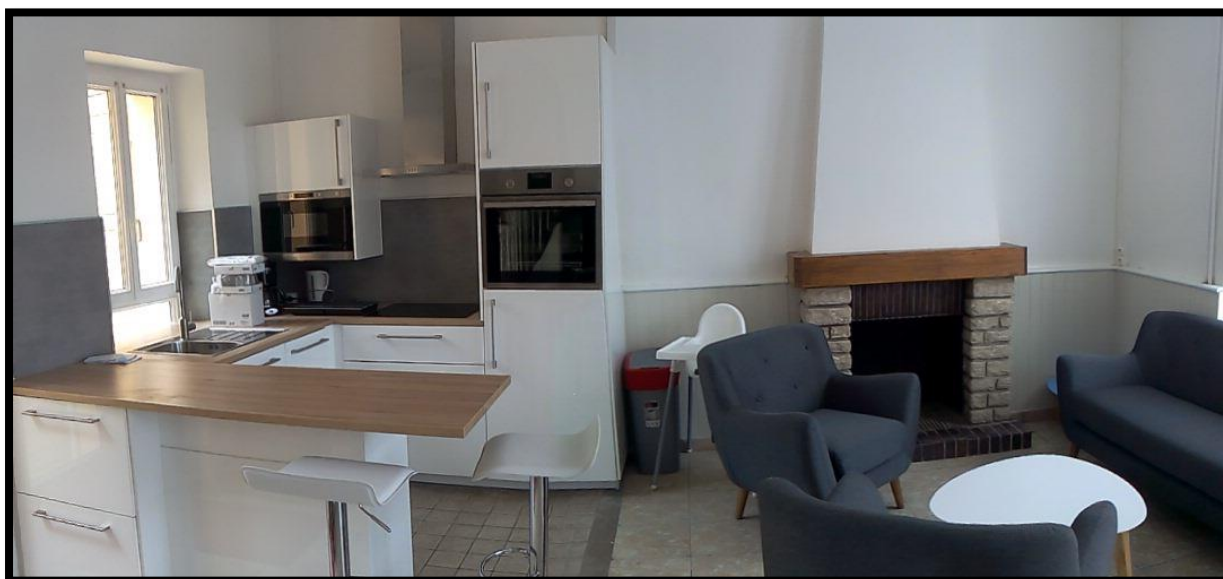

# Gîte Communal "La Petite Lorraine"

A 30m de la mer et du poste de surveillance de la plage

## RDC :

1 cuisine équipée : four, micro-onde, réfrigérateur, plaques vitrocéramiques...

1 salon : fauteuils, canapé, table à manger

1 terrasse fermée avec salon de jardin et barbecue